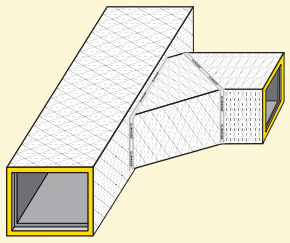

ISOVER
SAINT-GOBAIN

Montážní příručka CLIMAVER®

Vzduchotechnické potrubí a izolace v jednom

SAINT-GOBAIN

ISOVER
SAINT-GOBAIN

CLIMAVER®

ISOVER
SAINT-GOBAIN

CLIMAVER®

ISOVER
SAINT-GOBAIN

CLIMAVER®

ISOVER
SAINT-GOBAIN

CLIMAVER®

VYZTUŽENÍ POTRUBÍ

Vnitřní rozměry potrubí	Pracovní tlak		
	≤ 200 Pa	201-400 Pa	> 400 Pa
≤ 600 mm	Bez výztuže	Bez výztuže	Bez výztuže
601-750 mm			> 601 mm Výztuž každých 0,6 m
751-900 mm			
901-1050 mm	> 1051 mm Výztuž každých 1,2 m	> 901 mm Výztuž každých 1,2 m	> 601 mm Výztuž každých 0,6 m
1051-1200 mm		> 1201 mm Výztuž každých 0,6 m	
1201-1500 mm			
> 1500 mm	Kontaktujte CLIMAVER team		

KOTVENÍ POTRUBÍ

Vnitřní rozměr potrubí (mm)	Maximální vzdálenost (m)
< 900	2,4
900 a 1500	1,8
> 1500	1,2

Pro více informací týkajících se kotvení a vyztužování vzduchotechnického potrubí vyrobeného z panelu CLIMAVER® navštivte naše webové stránky www.climaver.cz/montaz/.