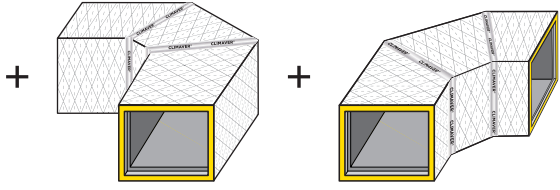

ISOVER
SAINT-GOBAIN

Montážní příručka CLIMAVER®

Vzduchotechnické potrubí a izolace v jednom

SAINT-GOBAIN

ISOVER
SAINT-GOBAIN

CLIMAVER®

ISOVER
SAINT-GOBAIN

CLIMAVER®

ISOVER
SAINT-GOBAIN

CLIMAVER®

ISOVER
SAINT-GOBAIN

CLIMAVER®

VYZTUŽENÍ POTRUBÍ

Vnitřní rozměry potrubí	Pracovní tlak		
	≤ 200 Pa	201-400 Pa	> 400 Pa
≤ 600 mm	Bez výztuže	Bez výztuže	Bez výztuže
601-750 mm			> 601 mm Výztuž každých 0,6 m
751-900 mm			
901-1050 mm	> 1051 mm Výztuž každých 1,2 m	> 901 mm Výztuž každých 1,2 m	> 601 mm Výztuž každých 0,6 m
1051-1200 mm		> 1201 mm Výztuž každých 0,6 m	
1201-1500 mm			
> 1500 mm	Kontaktujte CLIMAVER team		

KOTVENÍ POTRUBÍ

Vnitřní rozměr potrubí (mm)	Maximální vzdálenost (m)
< 900	2,4
900 a 1500	1,8
> 1500	1,2

Pro více informací týkajících se kotvení a vyztužování vzduchotechnického potrubí vyrobeného z panelu CLIMAVER® navštivte naše webové stránky www.climaver.cz/montaz/.