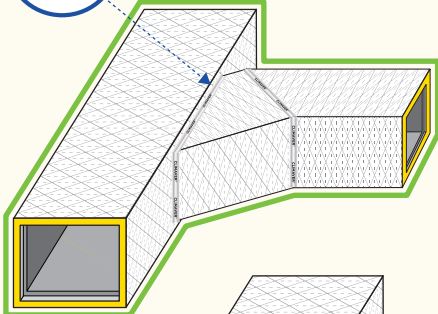

ISOVER
SAINT-GOBAIN

Montážní příručka CLIMAVER®

Vzduchotechnické potrubí a izolace v jednom

SAINT-GOBAIN

ISOVER
SAINT-GOBAIN

CLIMAVER®

ISOVER
SAINT-GOBAIN

CLIMAVER®

ISOVER
SAINT-GOBAIN

CLIMAVER®

ISOVER
SAINT-GOBAIN

CLIMAVER®

VYZTUŽENÍ POTRUBÍ

Vnitřní rozměry potrubí	Pracovní tlak		
	≤ 200 Pa	201-400 Pa	> 400 Pa
≤ 600 mm	Bez výztuže	Bez výztuže	Bez výztuže
601-750 mm			> 601 mm Výztuž každých 0,6 m
751-900 mm			
901-1050 mm	> 1051 mm Výztuž každých 1,2 m	> 901 mm Výztuž každých 1,2 m	> 601 mm Výztuž každých 0,6 m
1051-1200 mm		> 1201 mm Výztuž každých 0,6 m	
1201-1500 mm			
> 1500 mm	Kontaktujte CLIMAVER team		

KOTVENÍ POTRUBÍ

Vnitřní rozměr potrubí (mm)	Maximální vzdálenost (m)
< 900	2,4
900 a 1500	1,8
> 1500	1,2

Pro více informací týkajících se kotvení a vyztužování vzduchotechnického potrubí vyrobeného z panelu CLIMAVER® navštivte naše webové stránky www.climaver.cz/montaz/.