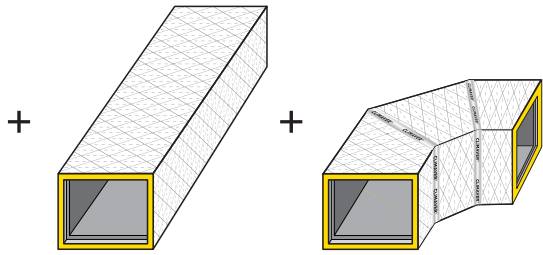

ISOVER
SAINT-GOBAIN

Montážní příručka CLIMAVER®

Vzduchotechnické potrubí a izolace v jednom

SAINT-GOBAIN

ISOVER
SAINT-GOBAIN

CLIMAVER®

ISOVER
SAINT-GOBAIN

CLIMAVER®

ISOVER
SAINT-GOBAIN

CLIMAVER®

ISOVER
SAINT-GOBAIN

CLIMAVER®

VYZTUŽENÍ POTRUBÍ

Vnitřní rozměry potrubí	Pracovní tlak		
	≤ 200 Pa	201-400 Pa	> 400 Pa
≤ 600 mm	Bez výztuže	Bez výztuže	Bez výztuže
601-750 mm			> 601 mm Výztuž každých 0,6 m
751-900 mm			
901-1050 mm	> 1051 mm Výztuž každých 1,2 m	> 901 mm Výztuž každých 1,2 m	> 601 mm Výztuž každých 0,6 m
1051-1200 mm		> 1201 mm Výztuž každých 0,6 m	
1201-1500 mm			
> 1500 mm	Kontaktujte CLIMAVER team		

KOTVENÍ POTRUBÍ

Vnitřní rozměr potrubí (mm)	Maximální vzdálenost (m)
< 900	2,4
900 a 1500	1,8
> 1500	1,2

Pro více informací týkajících se kotvení a vyztužování vzduchotechnického potrubí vyrobeného z panelu CLIMAVER® navštivte naše webové stránky www.climaver.cz/montaz/.