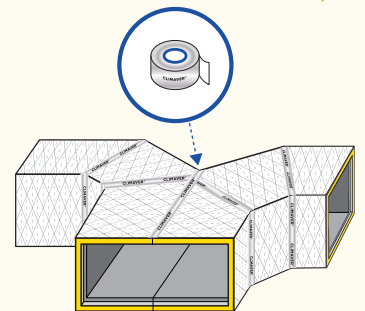

ISOVER
SAINT-GOBAIN

Montážní příručka CLIMAVER®

Vzduchotechnické potrubí a izolace v jednom

SAINT-GOBAIN

ISOVER
SAINT-GOBAIN

CLIMAVER®

ISOVER
SAINT-GOBAIN

CLIMAVER®

ISOVER
SAINT-GOBAIN

CLIMAVER®

ISOVER
SAINT-GOBAIN

CLIMAVER®

VYZTUŽENÍ POTRUBÍ

Vnitřní rozměry potrubí	Pracovní tlak		
	≤ 200 Pa	201-400 Pa	> 400 Pa
≤ 600 mm	Bez výztuže	Bez výztuže	Bez výztuže
601-750 mm			> 601 mm Výztuž každých 0,6 m
751-900 mm			
901-1050 mm	> 1051 mm Výztuž každých 1,2 m	> 901 mm Výztuž každých 1,2 m	> 601 mm Výztuž každých 0,6 m
1051-1200 mm		> 1201 mm Výztuž každých 0,6 m	
1201-1500 mm			
> 1500 mm	Kontaktujte CLIMAVER team		

KOTVENÍ POTRUBÍ

Vnitřní rozměr potrubí (mm)	Maximální vzdálenost (m)
< 900	2,4
900 a 1500	1,8
> 1500	1,2

Pro více informací týkajících se kotvení a vyztužování vzduchotechnického potrubí vyrobeného z panelu CLIMAVER® navštivte naše webové stránky www.climaver.cz/montaz/.