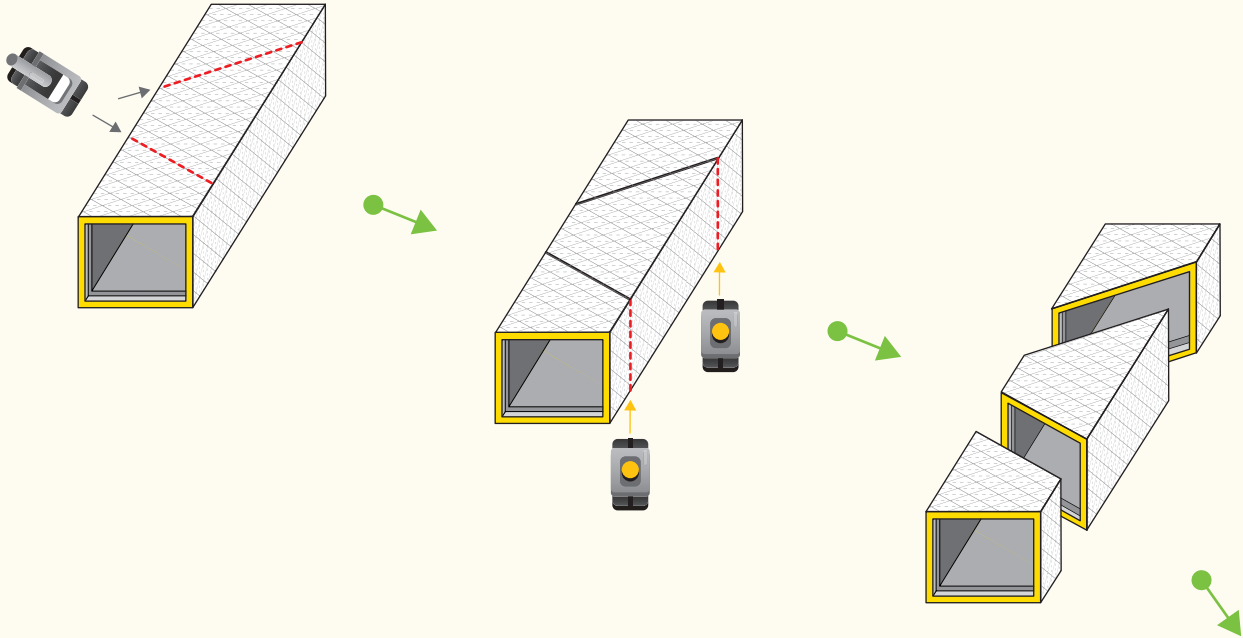

ISOVER
SAINT-GOBAIN

Montážní příručka CLIMAVER®

Vzduchotechnické potrubí a izolace v jednom

SAINT-GOBAIN

ISOVER
SAINT-GOBAIN

CLIMAVER®

ISOVER
SAINT-GOBAIN

CLIMAVER®

ISOVER
SAINT-GOBAIN

CLIMAVER®

ISOVER
SAINT-GOBAIN

CLIMAVER®

VYZTUŽENÍ POTRUBÍ

Vnitřní rozměry potrubí	Pracovní tlak		
	≤ 200 Pa	201-400 Pa	> 400 Pa
≤ 600 mm	Bez výztuže	Bez výztuže	Bez výztuže
601-750 mm			> 601 mm Výztuž každých 0,6 m
751-900 mm			
901-1050 mm	> 1051 mm Výztuž každých 1,2 m	> 901 mm Výztuž každých 1,2 m	> 601 mm Výztuž každých 0,6 m
1051-1200 mm		> 1201 mm Výztuž každých 0,6 m	
1201-1500 mm			
> 1500 mm	Kontaktujte CLIMAVER team		

KOTVENÍ POTRUBÍ

Vnitřní rozměr potrubí (mm)	Maximální vzdálenost (m)
< 900	2,4
900 a 1500	1,8
> 1500	1,2

Pro více informací týkajících se kotvení a vyztužování vzduchotechnického potrubí vyrobeného z panelu CLIMAVER® navštivte naše webové stránky www.climaver.cz/montaz/.