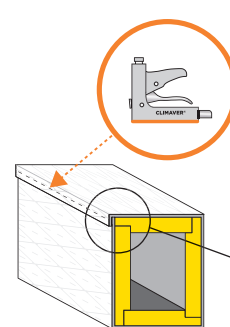

ISOVER
SAINT-GOBAIN

Montážní příručka CLIMAVER®

Vzduchotechnické potrubí a izolace v jednom

SAINT-GOBAIN

ISOVER
SAINT-GOBAIN

CLIMAVER®

ISOVER
SAINT-GOBAIN

CLIMAVER®

ISOVER
SAINT-GOBAIN

CLIMAVER®

ISOVER
SAINT-GOBAIN

CLIMAVER®

VYZTUŽENÍ POTRUBÍ

Vnitřní rozměry potrubí	Pracovní tlak		
	≤ 200 Pa	201-400 Pa	> 400 Pa
≤ 600 mm	Bez výztuže	Bez výztuže	Bez výztuže
601-750 mm			> 601 mm Výztuž každých 0,6 m
751-900 mm			
901-1050 mm	> 1051 mm Výztuž každých 1,2 m	> 901 mm Výztuž každých 1,2 m	> 601 mm Výztuž každých 0,6 m
1051-1200 mm		> 1201 mm Výztuž každých 0,6 m	
1201-1500 mm			
> 1500 mm	Kontaktujte CLIMAVER team		

KOTVENÍ POTRUBÍ

Vnitřní rozměr potrubí (mm)	Maximální vzdálenost (m)
< 900	2,4
900 a 1500	1,8
> 1500	1,2

Pro více informací týkajících se kotvení a vyztužování vzduchotechnického potrubí vyrobeného z panelu CLIMAVER® navštivte naše webové stránky www.climaver.cz/montaz/.