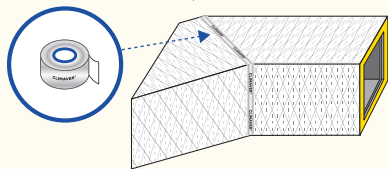

ISOVER
SAINT-GOBAIN

Montážní příručka CLIMAVER®

Vzduchotechnické potrubí a izolace v jednom

SAINT-GOBAIN

ISOVER
SAINT-GOBAIN

CLIMAVER®

ISOVER
SAINT-GOBAIN

CLIMAVER®

ISOVER
SAINT-GOBAIN

CLIMAVER®

ISOVER
SAINT-GOBAIN

CLIMAVER®

VYZTUŽENÍ POTRUBÍ

Vnitřní rozměry potrubí	Pracovní tlak		
	≤ 200 Pa	201-400 Pa	> 400 Pa
≤ 600 mm	Bez výztuže	Bez výztuže	Bez výztuže
601-750 mm			> 601 mm Výztuž každých 0,6 m
751-900 mm			
901-1050 mm	> 1051 mm Výztuž každých 1,2 m	> 901 mm Výztuž každých 1,2 m	> 601 mm Výztuž každých 0,6 m
1051-1200 mm		> 1201 mm Výztuž každých 0,6 m	
1201-1500 mm			
> 1500 mm	Kontaktujte CLIMAVER team		

KOTVENÍ POTRUBÍ

Vnitřní rozměr potrubí (mm)	Maximální vzdálenost (m)
< 900	2,4
900 a 1500	1,8
> 1500	1,2

Pro více informací týkajících se kotvení a vyztužování vzduchotechnického potrubí vyrobeného z panelu CLIMAVER® navštivte naše webové stránky www.climaver.cz/montaz/.