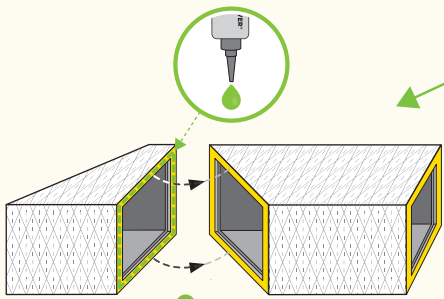

ISOVER
SAINT-GOBAIN

Montážní příručka CLIMAVER®

Vzduchotechnické potrubí a izolace v jednom

SAINT-GOBAIN

ISOVER
SAINT-GOBAIN

CLIMAVER®

ISOVER
SAINT-GOBAIN

CLIMAVER®

ISOVER
SAINT-GOBAIN

CLIMAVER®

ISOVER
SAINT-GOBAIN

CLIMAVER®

VYZTUŽENÍ POTRUBÍ

Vnitřní rozměry potrubí	Pracovní tlak		
	≤ 200 Pa	201-400 Pa	> 400 Pa
≤ 600 mm	Bez výztuže	Bez výztuže	Bez výztuže
601-750 mm			> 601 mm Výztuž každých 0,6 m
751-900 mm			
901-1050 mm	> 1051 mm Výztuž každých 1,2 m	> 901 mm Výztuž každých 1,2 m	> 601 mm Výztuž každých 0,6 m
1051-1200 mm		> 1201 mm Výztuž každých 0,6 m	
1201-1500 mm			
> 1500 mm	Kontaktujte CLIMAVER team		

KOTVENÍ POTRUBÍ

Vnitřní rozměr potrubí (mm)	Maximální vzdálenost (m)
< 900	2,4
900 a 1500	1,8
> 1500	1,2

Pro více informací týkajících se kotvení a vyztužování vzduchotechnického potrubí vyrobeného z panelu CLIMAVER® navštivte naše webové stránky www.climaver.cz/montaz/.