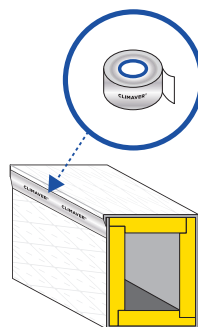

ISOVER
SAINT-GOBAIN

Montážní příručka CLIMAVER®

Vzduchotechnické potrubí a izolace v jednom

SAINT-GOBAIN

ISOVER
SAINT-GOBAIN

CLIMAVER®

ISOVER
SAINT-GOBAIN

CLIMAVER®

ISOVER
SAINT-GOBAIN

CLIMAVER®

ISOVER
SAINT-GOBAIN

CLIMAVER®

VYZTUŽENÍ POTRUBÍ

Vnitřní rozměry potrubí	Pracovní tlak		
	≤ 200 Pa	201-400 Pa	> 400 Pa
≤ 600 mm	Bez výztuže	Bez výztuže	Bez výztuže
601-750 mm			> 601 mm Výztuž každých 0,6 m
751-900 mm			
901-1050 mm	> 1051 mm Výztuž každých 1,2 m	> 901 mm Výztuž každých 1,2 m	> 601 mm Výztuž každých 0,6 m
1051-1200 mm		> 1201 mm Výztuž každých 0,6 m	
1201-1500 mm			
> 1500 mm	Kontaktujte CLIMAVER team		

KOTVENÍ POTRUBÍ

Vnitřní rozměr potrubí (mm)	Maximální vzdálenost (m)
< 900	2,4
900 a 1500	1,8
> 1500	1,2

Pro více informací týkajících se kotvení a vyztužování vzduchotechnického potrubí vyrobeného z panelu CLIMAVER® navštivte naše webové stránky www.climaver.cz/montaz/.