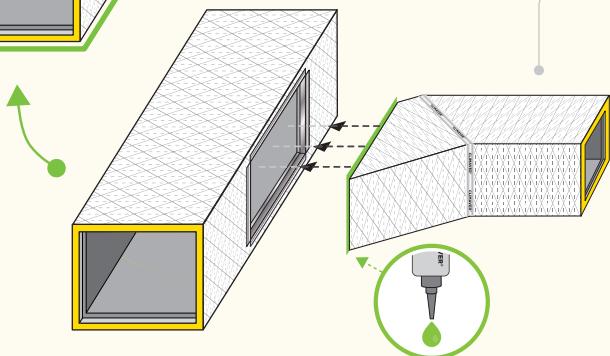

ISOVER
SAINT-GOBAIN

Montážní příručka CLIMAVER®

Vzduchotechnické potrubí a izolace v jednom

SAINT-GOBAIN

ISOVER
SAINT-GOBAIN

CLIMAVER®

ISOVER
SAINT-GOBAIN

CLIMAVER®

ISOVER
SAINT-GOBAIN

CLIMAVER®

ISOVER
SAINT-GOBAIN

CLIMAVER®

VYZTUŽENÍ POTRUBÍ

Vnitřní rozměry potrubí	Pracovní tlak		
	≤ 200 Pa	201-400 Pa	> 400 Pa
≤ 600 mm	Bez výztuže	Bez výztuže	Bez výztuže
601-750 mm			> 601 mm Výztuž každých 0,6 m
751-900 mm			
901-1050 mm	> 1051 mm Výztuž každých 1,2 m	> 901 mm Výztuž každých 1,2 m	> 601 mm Výztuž každých 0,6 m
1051-1200 mm		> 1201 mm Výztuž každých 0,6 m	
1201-1500 mm			
> 1500 mm	Kontaktujte CLIMAVER team		

KOTVENÍ POTRUBÍ

Vnitřní rozměr potrubí (mm)	Maximální vzdálenost (m)
< 900	2,4
900 a 1500	1,8
> 1500	1,2

Pro více informací týkajících se kotvení a vyztužování vzduchotechnického potrubí vyrobeného z panelu CLIMAVER® navštivte naše webové stránky www.climaver.cz/montaz/.