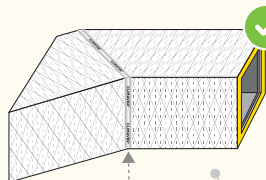

ISOVER
SAINT-GOBAIN

CLIMAVER®

ISOVER
SAINT-GOBAIN

CLIMAVER®

VYZTUŽENÍ POTRUBÍ

Vnitřní rozměry potrubí	Pracovní tlak		
	≤ 200 Pa	201-400 Pa	> 400 Pa
≤ 600 mm	Bez výztuže	Bez výztuže	Bez výztuže
601-750 mm			> 601 mm Výztuž každých 0,6 m
751-900 mm			
901-1050 mm	> 1051 mm Výztuž každých 1,2 m	> 901 mm Výztuž každých 1,2 m	> 601 mm Výztuž každých 0,6 m
1051-1200 mm		> 1201 mm Výztuž každých 0,6 m	
1201-1500 mm			
> 1500 mm	Kontaktujte CLIMAVER team		

KOTVENÍ POTRUBÍ

Vnitřní rozměr potrubí (mm)	Maximální vzdálenost (m)
< 900	2,4
900 a 1500	1,8
> 1500	1,2

Pro více informací týkajících se kotvení a vyztužování vzduchotechnického potrubí vyrobeného z panelu CLIMAVER® navštivte naše webové stránky www.climaver.cz/montaz/.