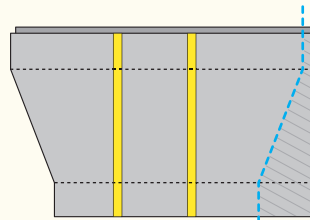

ISOVER
SAINT-GOBAIN

CLIMAVER®

ISOVER
SAINT-GOBAIN

CLIMAVER®

VYZTUŽENÍ POTRUBÍ

Vnitřní rozměry potrubí	Pracovní tlak		
	≤ 200 Pa	201-400 Pa	> 400 Pa
≤ 600 mm	Bez výztuže	Bez výztuže	Bez výztuže
601-750 mm			> 601 mm Výztuž každých 0,6 m
751-900 mm			
901-1050 mm	> 1051 mm Výztuž každých 1,2 m	> 901 mm Výztuž každých 1,2 m	> 601 mm Výztuž každých 0,6 m
1051-1200 mm		> 1201 mm Výztuž každých 0,6 m	
1201-1500 mm			
> 1500 mm	Kontaktujte CLIMAVER team		

KOTVENÍ POTRUBÍ

Vnitřní rozměr potrubí (mm)	Maximální vzdálenost (m)
< 900	2,4
900 a 1500	1,8
> 1500	1,2

Pro více informací týkajících se kotvení a vyztužování vzduchotechnického potrubí vyrobeného z panelu CLIMAVER® navštivte naše webové stránky www.climaver.cz/montaz/.