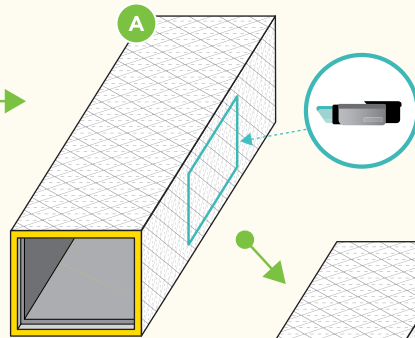

ISOVER
SAINT-GOBAIN

Montážní příručka CLIMAVER®

Vzduchotechnické potrubí a izolace v jednom

SAINT-GOBAIN

ISOVER
SAINT-GOBAIN

CLIMAVER®

ISOVER
SAINT-GOBAIN

CLIMAVER®

ISOVER
SAINT-GOBAIN

CLIMAVER®

ISOVER
SAINT-GOBAIN

CLIMAVER®

VYZTUŽENÍ POTRUBÍ

Vnitřní rozměry potrubí	Pracovní tlak		
	≤ 200 Pa	201-400 Pa	> 400 Pa
≤ 600 mm	Bez výztuže	Bez výztuže	Bez výztuže
601-750 mm			> 601 mm Výztuž každých 0,6 m
751-900 mm			
901-1050 mm	> 1051 mm Výztuž každých 1,2 m	> 901 mm Výztuž každých 1,2 m	> 601 mm Výztuž každých 0,6 m
1051-1200 mm		> 1201 mm Výztuž každých 0,6 m	
1201-1500 mm			
> 1500 mm	Kontaktujte CLIMAVER team		

KOTVENÍ POTRUBÍ

Vnitřní rozměr potrubí (mm)	Maximální vzdálenost (m)
< 900	2,4
900 a 1500	1,8
> 1500	1,2

Pro více informací týkajících se kotvení a vyztužování vzduchotechnického potrubí vyrobeného z panelu CLIMAVER® navštivte naše webové stránky www.climaver.cz/montaz/.