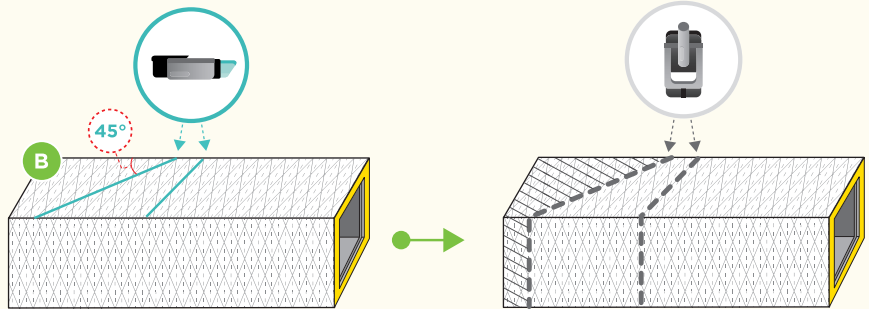

ISOVER
SAINT-GOBAIN

Montážní příručka CLIMAVER®

Vzduchotechnické potrubí a izolace v jednom

SAINT-GOBAIN

ISOVER
SAINT-GOBAIN

CLIMAVER®

ISOVER
SAINT-GOBAIN

CLIMAVER®

ISOVER
SAINT-GOBAIN

CLIMAVER®

ISOVER
SAINT-GOBAIN

CLIMAVER®

VYZTUŽENÍ POTRUBÍ

Vnitřní rozměry potrubí	Pracovní tlak		
	≤ 200 Pa	201-400 Pa	> 400 Pa
≤ 600 mm	Bez výztuže	Bez výztuže	Bez výztuže
601-750 mm			> 601 mm Výztuž každých 0,6 m
751-900 mm			
901-1050 mm	> 1051 mm Výztuž každých 1,2 m	> 901 mm Výztuž každých 1,2 m	> 601 mm Výztuž každých 0,6 m
1051-1200 mm		> 1201 mm Výztuž každých 0,6 m	
1201-1500 mm			
> 1500 mm	Kontaktujte CLIMAVER team		

KOTVENÍ POTRUBÍ

Vnitřní rozměr potrubí (mm)	Maximální vzdálenost (m)
< 900	2,4
900 a 1500	1,8
> 1500	1,2

Pro více informací týkajících se kotvení a vyztužování vzduchotechnického potrubí vyrobeného z panelu CLIMAVER® navštivte naše webové stránky www.climaver.cz/montaz/.