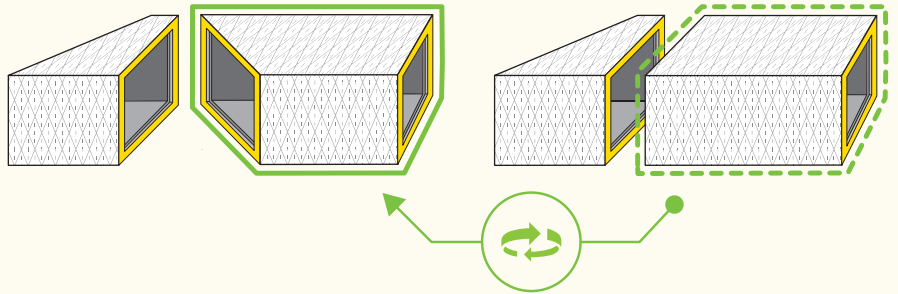

ISOVER
SAINT-GOBAIN

Montážní příručka CLIMAVER®

Vzduchotechnické potrubí a izolace v jednom

SAINT-GOBAIN

ISOVER
SAINT-GOBAIN

CLIMAVER®

ISOVER
SAINT-GOBAIN

CLIMAVER®

ISOVER
SAINT-GOBAIN

CLIMAVER®

ISOVER
SAINT-GOBAIN

CLIMAVER®

VYZTUŽENÍ POTRUBÍ

Vnitřní rozměry potrubí	Pracovní tlak		
	≤ 200 Pa	201-400 Pa	> 400 Pa
≤ 600 mm	Bez výztuže	Bez výztuže	Bez výztuže
601-750 mm			> 601 mm Výztuž každých 0,6 m
751-900 mm			
901-1050 mm	> 1051 mm Výztuž každých 1,2 m	> 901 mm Výztuž každých 1,2 m	> 601 mm Výztuž každých 0,6 m
1051-1200 mm		> 1201 mm Výztuž každých 0,6 m	
1201-1500 mm			
> 1500 mm	Kontaktujte CLIMAVER team		

KOTVENÍ POTRUBÍ

Vnitřní rozměr potrubí (mm)	Maximální vzdálenost (m)
< 900	2,4
900 a 1500	1,8
> 1500	1,2

Pro více informací týkajících se kotvení a vyztužování vzduchotechnického potrubí vyrobeného z panelu CLIMAVER® navštivte naše webové stránky www.climaver.cz/montaz/.