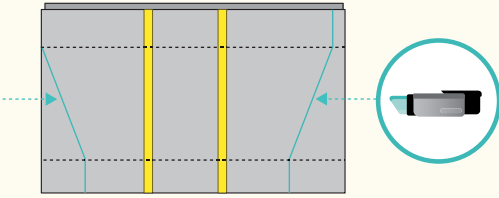

ISOVER
SAINT-GOBAIN

CLIMAVER®

ISOVER
SAINT-GOBAIN

CLIMAVER®

VYZTUŽENÍ POTRUBÍ

Vnitřní rozměry potrubí	Pracovní tlak		
	≤ 200 Pa	201-400 Pa	> 400 Pa
≤ 600 mm	Bez výztuže	Bez výztuže	Bez výztuže
601-750 mm			> 601 mm Výztuž každých 0,6 m
751-900 mm			
901-1050 mm	> 1051 mm Výztuž každých 1,2 m	> 901 mm Výztuž každých 1,2 m	> 601 mm Výztuž každých 0,6 m
1051-1200 mm		> 1201 mm Výztuž každých 0,6 m	
1201-1500 mm			
> 1500 mm	Kontaktujte CLIMAVER team		

KOTVENÍ POTRUBÍ

Vnitřní rozměr potrubí (mm)	Maximální vzdálenost (m)
< 900	2,4
900 a 1500	1,8
> 1500	1,2

Pro více informací týkajících se kotvení a vyztužování vzduchotechnického potrubí vyrobeného z panelu CLIMAVER® navštivte naše webové stránky www.climaver.cz/montaz/.