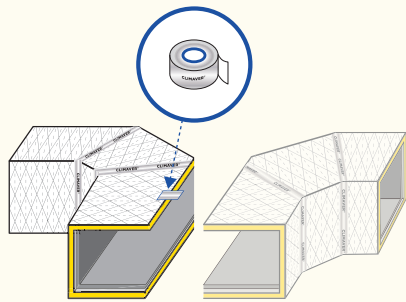

ISOVER
SAINT-GOBAIN

Montážní příručka CLIMAVER®

Vzduchotechnické potrubí a izolace v jednom

SAINT-GOBAIN

ISOVER
SAINT-GOBAIN

CLIMAVER®

ISOVER
SAINT-GOBAIN

CLIMAVER®

ISOVER
SAINT-GOBAIN

CLIMAVER®

ISOVER
SAINT-GOBAIN

CLIMAVER®

VYZTUŽENÍ POTRUBÍ

Vnitřní rozměry potrubí	Pracovní tlak		
	≤ 200 Pa	201-400 Pa	> 400 Pa
≤ 600 mm	Bez výztuže	Bez výztuže	Bez výztuže
601-750 mm			> 601 mm Výztuž každých 0,6 m
751-900 mm			
901-1050 mm	> 1051 mm Výztuž každých 1,2 m	> 901 mm Výztuž každých 1,2 m	> 601 mm Výztuž každých 0,6 m
1051-1200 mm		> 1201 mm Výztuž každých 0,6 m	
1201-1500 mm			
> 1500 mm	Kontaktujte CLIMAVER team		

KOTVENÍ POTRUBÍ

Vnitřní rozměr potrubí (mm)	Maximální vzdálenost (m)
< 900	2,4
900 a 1500	1,8
> 1500	1,2

Pro více informací týkajících se kotvení a vyztužování vzduchotechnického potrubí vyrobeného z panelu CLIMAVER® navštivte naše webové stránky www.climaver.cz/montaz/.