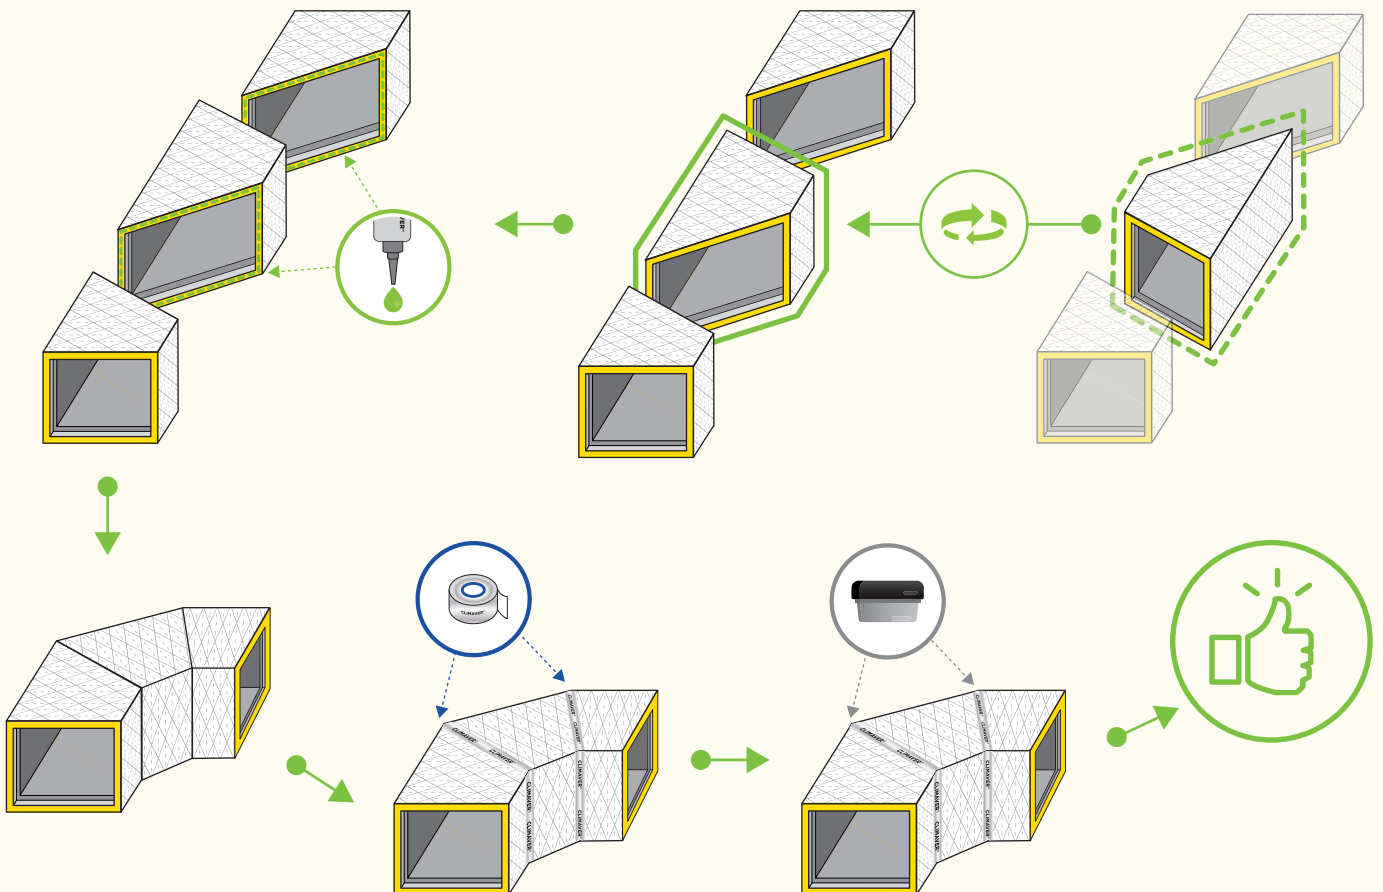

ISOVER
SAINT-GOBAIN

Montážní příručka CLIMAVER®

Vzduchotechnické potrubí a izolace v jednom

SAINT-GOBAIN

ISOVER
SAINT-GOBAIN

CLIMAVER®

ISOVER
SAINT-GOBAIN

CLIMAVER®

ISOVER
SAINT-GOBAIN

CLIMAVER®

ISOVER
SAINT-GOBAIN

CLIMAVER®

VYZTUŽENÍ POTRUBÍ

Vnitřní rozměry potrubí	Pracovní tlak		
	≤ 200 Pa	201-400 Pa	> 400 Pa
≤ 600 mm	Bez výztuže	Bez výztuže	Bez výztuže
601-750 mm			> 601 mm Výztuž každých 0,6 m
751-900 mm			
901-1050 mm	> 1051 mm Výztuž každých 1,2 m	> 901 mm Výztuž každých 1,2 m	> 601 mm Výztuž každých 0,6 m
1051-1200 mm		> 1201 mm Výztuž každých 0,6 m	
1201-1500 mm			
> 1500 mm	Kontaktujte CLIMAVER team		

KOTVENÍ POTRUBÍ

Vnitřní rozměr potrubí (mm)	Maximální vzdálenost (m)
< 900	2,4
900 a 1500	1,8
> 1500	1,2

Pro více informací týkajících se kotvení a vyztužování vzduchotechnického potrubí vyrobeného z panelu CLIMAVER® navštivte naše webové stránky www.climaver.cz/montaz/.