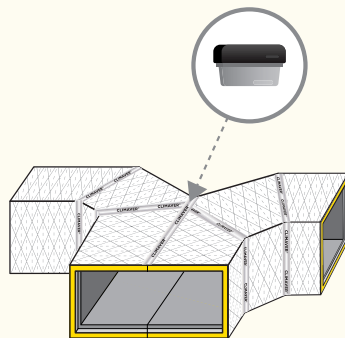

ISOVER
SAINT-GOBAIN

Montážní příručka CLIMAVER®

Vzduchotechnické potrubí a izolace v jednom

SAINT-GOBAIN

ISOVER
SAINT-GOBAIN

CLIMAVER®

ISOVER
SAINT-GOBAIN

CLIMAVER®

ISOVER
SAINT-GOBAIN

CLIMAVER®

ISOVER
SAINT-GOBAIN

CLIMAVER®

VYZTUŽENÍ POTRUBÍ

Vnitřní rozměry potrubí	Pracovní tlak		
	≤ 200 Pa	201-400 Pa	> 400 Pa
≤ 600 mm	Bez výztuže	Bez výztuže	Bez výztuže
601-750 mm			> 601 mm Výztuž každých 0,6 m
751-900 mm			
901-1050 mm	> 1051 mm Výztuž každých 1,2 m	> 901 mm Výztuž každých 1,2 m	> 601 mm Výztuž každých 0,6 m
1051-1200 mm		> 1201 mm Výztuž každých 0,6 m	
1201-1500 mm			
> 1500 mm	Kontaktujte CLIMAVER team		

KOTVENÍ POTRUBÍ

Vnitřní rozměr potrubí (mm)	Maximální vzdálenost (m)
< 900	2,4
900 a 1500	1,8
> 1500	1,2

Pro více informací týkajících se kotvení a vyztužování vzduchotechnického potrubí vyrobeného z panelu CLIMAVER® navštivte naše webové stránky www.climaver.cz/montaz/.