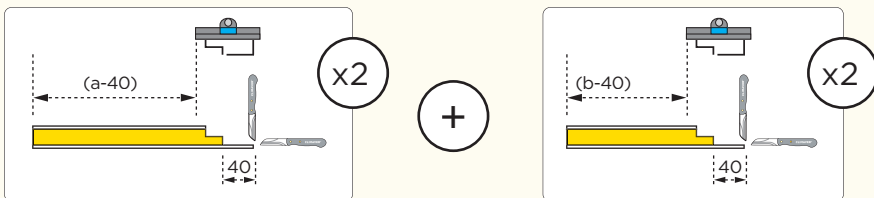

ISOVER
SAINT-GOBAIN

CLIMAVER®