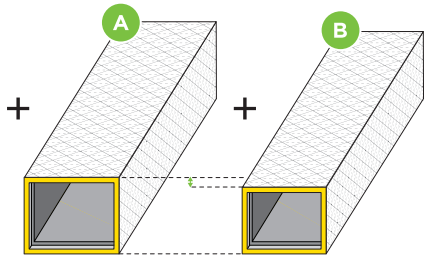

ISOVER
SAINT-GOBAIN

CLIMAVER®

ISOVER
SAINT-GOBAIN

CLIMAVER®

VYZTUŽENÍ POTRUBÍ

Vnitřní rozměry potrubí	Pracovní tlak		
	≤ 200 Pa	201-400 Pa	> 400 Pa
≤ 600 mm	Bez výztuže	Bez výztuže	Bez výztuže
601-750 mm			> 601 mm Výztuž každých 0,6 m
751-900 mm			
901-1050 mm	> 1051 mm Výztuž každých 1,2 m	> 901 mm Výztuž každých 1,2 m	> 601 mm Výztuž každých 0,6 m
1051-1200 mm		> 1201 mm Výztuž každých 0,6 m	
1201-1500 mm			
> 1500 mm	Kontaktujte CLIMAVER team		

KOTVENÍ POTRUBÍ

Vnitřní rozměr potrubí (mm)	Maximální vzdálenost (m)
< 900	2,4
900 a 1500	1,8
> 1500	1,2

Pro více informací týkajících se kotvení a vyztužování vzduchotechnického potrubí vyrobeného z panelu CLIMAVER® navštivte naše webové stránky www.climaver.cz/montaz/.