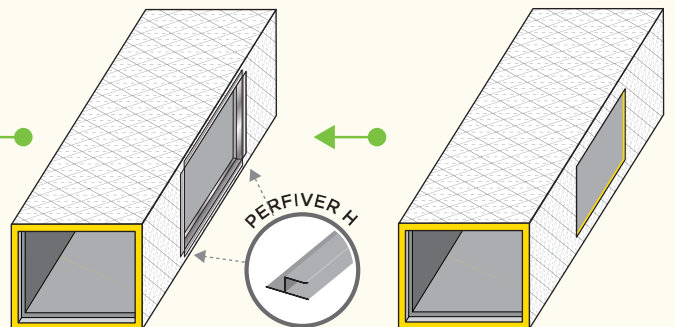

ISOVER
SAINT-GOBAIN

Montážní příručka CLIMAVER®

Vzduchotechnické potrubí a izolace v jednom

SAINT-GOBAIN

ISOVER
SAINT-GOBAIN

CLIMAVER®

ISOVER
SAINT-GOBAIN

CLIMAVER®

ISOVER
SAINT-GOBAIN

CLIMAVER®

ISOVER
SAINT-GOBAIN

CLIMAVER®

VYZTUŽENÍ POTRUBÍ

Vnitřní rozměry potrubí	Pracovní tlak		
	≤ 200 Pa	201-400 Pa	> 400 Pa
≤ 600 mm	Bez výztuže	Bez výztuže	Bez výztuže
601-750 mm			> 601 mm Výztuž každých 0,6 m
751-900 mm			
901-1050 mm	> 1051 mm Výztuž každých 1,2 m	> 901 mm Výztuž každých 1,2 m	> 601 mm Výztuž každých 0,6 m
1051-1200 mm		> 1201 mm Výztuž každých 0,6 m	
1201-1500 mm			
> 1500 mm	Kontaktujte CLIMAVER team		

KOTVENÍ POTRUBÍ

Vnitřní rozměr potrubí (mm)	Maximální vzdálenost (m)
< 900	2,4
900 a 1500	1,8
> 1500	1,2

Pro více informací týkajících se kotvení a vyztužování vzduchotechnického potrubí vyrobeného z panelu CLIMAVER® navštivte naše webové stránky www.climaver.cz/montaz/.