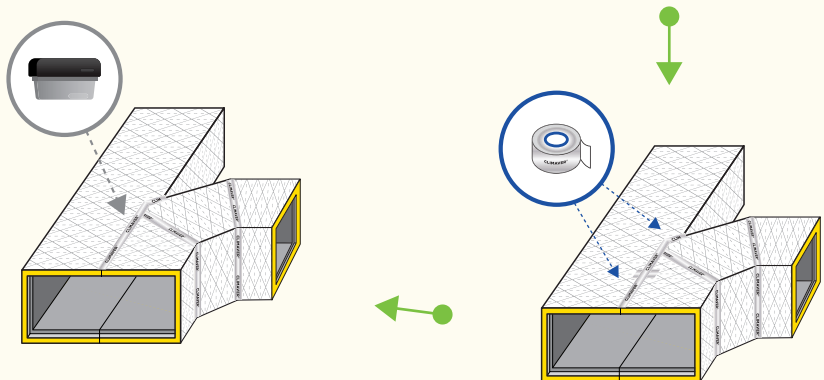

ISOVER
SAINT-GOBAIN

Montážní příručka CLIMAVER®

Vzduchotechnické potrubí a izolace v jednom

SAINT-GOBAIN

ISOVER
SAINT-GOBAIN

CLIMAVER®

ISOVER
SAINT-GOBAIN

CLIMAVER®

ISOVER
SAINT-GOBAIN

CLIMAVER®

ISOVER
SAINT-GOBAIN

CLIMAVER®

VYZTUŽENÍ POTRUBÍ

Vnitřní rozměry potrubí	Pracovní tlak		
	≤ 200 Pa	201-400 Pa	> 400 Pa
≤ 600 mm	Bez výztuže	Bez výztuže	Bez výztuže
601-750 mm			> 601 mm Výztuž každých 0,6 m
751-900 mm			
901-1050 mm	> 1051 mm Výztuž každých 1,2 m	> 901 mm Výztuž každých 1,2 m	> 601 mm Výztuž každých 0,6 m
1051-1200 mm		> 1201 mm Výztuž každých 0,6 m	
1201-1500 mm			
> 1500 mm	Kontaktujte CLIMAVER team		

KOTVENÍ POTRUBÍ

Vnitřní rozměr potrubí (mm)	Maximální vzdálenost (m)
< 900	2,4
900 a 1500	1,8
> 1500	1,2

Pro více informací týkajících se kotvení a vyztužování vzduchotechnického potrubí vyrobeného z panelu CLIMAVER® navštivte naše webové stránky www.climaver.cz/montaz/.