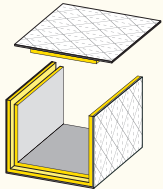

ISOVER
SAINT-GOBAIN

CLIMAVER®