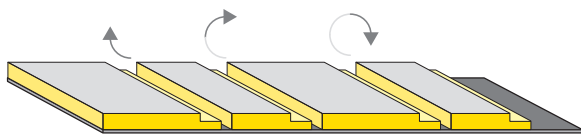

ISOVER
SAINT-GOBAIN

CLIMAVER®