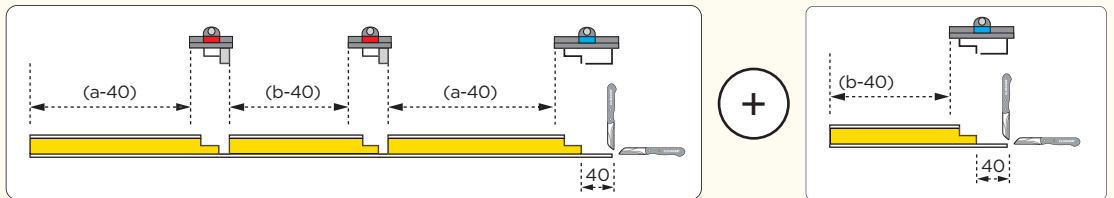

ISOVER
SAINT-GOBAIN

CLIMAVER®