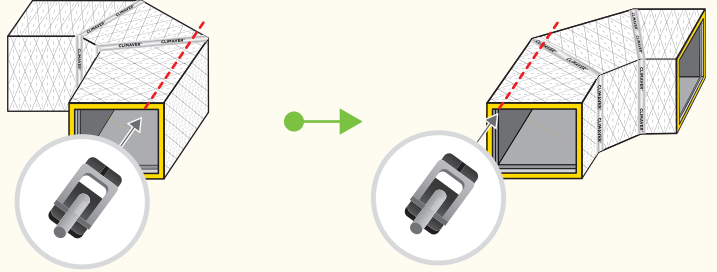

ISOVER
SAINT-GOBAIN

Montážní příručka CLIMAVER®

Vzduchotechnické potrubí a izolace v jednom

SAINT-GOBAIN

ISOVER
SAINT-GOBAIN

CLIMAVER®

ISOVER
SAINT-GOBAIN

CLIMAVER®

ISOVER
SAINT-GOBAIN

CLIMAVER®

ISOVER
SAINT-GOBAIN

CLIMAVER®

VYZTUŽENÍ POTRUBÍ

Vnitřní rozměry potrubí	Pracovní tlak		
	≤ 200 Pa	201-400 Pa	> 400 Pa
≤ 600 mm	Bez výztuže	Bez výztuže	Bez výztuže
601-750 mm			> 601 mm Výztuž každých 0,6 m
751-900 mm			
901-1050 mm	> 1051 mm Výztuž každých 1,2 m	> 901 mm Výztuž každých 1,2 m	> 601 mm Výztuž každých 0,6 m
1051-1200 mm		> 1201 mm Výztuž každých 0,6 m	
1201-1500 mm			
> 1500 mm	Kontaktujte CLIMAVER team		

KOTVENÍ POTRUBÍ

Vnitřní rozměr potrubí (mm)	Maximální vzdálenost (m)
< 900	2,4
900 a 1500	1,8
> 1500	1,2

Pro více informací týkajících se kotvení a vyztužování vzduchotechnického potrubí vyrobeného z panelu CLIMAVER® navštivte naše webové stránky www.climaver.cz/montaz/.