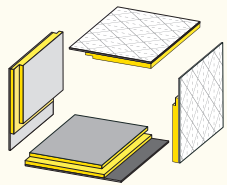

ISOVER
SAINT-GOBAIN

Montážní příručka CLIMAVER®

Vzduchotechnické potrubí a izolace v jednom

SAINT-GOBAIN

ISOVER
SAINT-GOBAIN

CLIMAVER®

ISOVER
SAINT-GOBAIN

CLIMAVER®

ISOVER
SAINT-GOBAIN

CLIMAVER®

ISOVER
SAINT-GOBAIN

CLIMAVER®

VYZTUŽENÍ POTRUBÍ

Vnitřní rozměry potrubí	Pracovní tlak		
	≤ 200 Pa	201-400 Pa	> 400 Pa
≤ 600 mm	Bez výztuže	Bez výztuže	Bez výztuže
601-750 mm			> 601 mm Výztuž každých 0,6 m
751-900 mm			
901-1050 mm	> 1051 mm Výztuž každých 1,2 m	> 901 mm Výztuž každých 1,2 m	> 601 mm Výztuž každých 0,6 m
1051-1200 mm		> 1201 mm Výztuž každých 0,6 m	
1201-1500 mm			
> 1500 mm	Kontaktujte CLIMAVER team		

KOTVENÍ POTRUBÍ

Vnitřní rozměr potrubí (mm)	Maximální vzdálenost (m)
< 900	2,4
900 a 1500	1,8
> 1500	1,2

Pro více informací týkajících se kotvení a vyztužování vzduchotechnického potrubí vyrobeného z panelu CLIMAVER® navštivte naše webové stránky www.climaver.cz/montaz/.