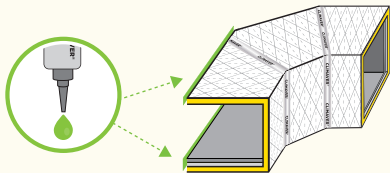

ISOVER
SAINT-GOBAIN

Montážní příručka CLIMAVER®

Vzduchotechnické potrubí a izolace v jednom

SAINT-GOBAIN

ISOVER
SAINT-GOBAIN

CLIMAVER®

ISOVER
SAINT-GOBAIN

CLIMAVER®

ISOVER
SAINT-GOBAIN

CLIMAVER®

ISOVER
SAINT-GOBAIN

CLIMAVER®

VYZTUŽENÍ POTRUBÍ

Vnitřní rozměry potrubí	Pracovní tlak		
	≤ 200 Pa	201-400 Pa	> 400 Pa
≤ 600 mm	Bez výztuže	Bez výztuže	Bez výztuže
601-750 mm			> 601 mm Výztuž každých 0,6 m
751-900 mm			
901-1050 mm	> 1051 mm Výztuž každých 1,2 m	> 901 mm Výztuž každých 1,2 m	> 601 mm Výztuž každých 0,6 m
1051-1200 mm		> 1201 mm Výztuž každých 0,6 m	
1201-1500 mm			
> 1500 mm	Kontaktujte CLIMAVER team		

KOTVENÍ POTRUBÍ

Vnitřní rozměr potrubí (mm)	Maximální vzdálenost (m)
< 900	2,4
900 a 1500	1,8
> 1500	1,2

Pro více informací týkajících se kotvení a vyztužování vzduchotechnického potrubí vyrobeného z panelu CLIMAVER® navštivte naše webové stránky www.climaver.cz/montaz/.