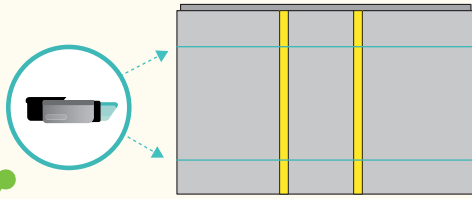

ISOVER
SAINT-GOBAIN

CLIMAVER®

ISOVER
SAINT-GOBAIN

CLIMAVER®

VYZTUŽENÍ POTRUBÍ

Vnitřní rozměry potrubí	Pracovní tlak		
	≤ 200 Pa	201-400 Pa	> 400 Pa
≤ 600 mm	Bez výztuže	Bez výztuže	Bez výztuže
601-750 mm			> 601 mm Výztuž každých 0,6 m
751-900 mm			
901-1050 mm	> 1051 mm Výztuž každých 1,2 m	> 901 mm Výztuž každých 1,2 m	> 601 mm Výztuž každých 0,6 m
1051-1200 mm		> 1201 mm Výztuž každých 0,6 m	
1201-1500 mm			
> 1500 mm	Kontaktujte CLIMAVER team		

KOTVENÍ POTRUBÍ

Vnitřní rozměr potrubí (mm)	Maximální vzdálenost (m)
< 900	2,4
900 a 1500	1,8
> 1500	1,2

Pro více informací týkajících se kotvení a vyztužování vzduchotechnického potrubí vyrobeného z panelu CLIMAVER® navštivte naše webové stránky www.climaver.cz/montaz/.