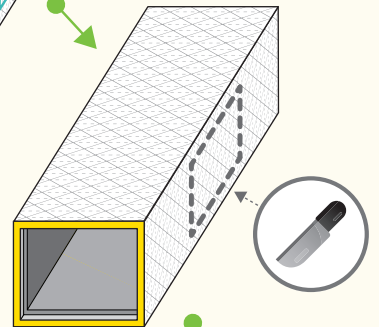

ISOVER
SAINT-GOBAIN

Montážní příručka CLIMAVER®

Vzduchotechnické potrubí a izolace v jednom

SAINT-GOBAIN

ISOVER
SAINT-GOBAIN

CLIMAVER®

ISOVER
SAINT-GOBAIN

CLIMAVER®

ISOVER
SAINT-GOBAIN

CLIMAVER®

ISOVER
SAINT-GOBAIN

CLIMAVER®

VYZTUŽENÍ POTRUBÍ

Vnitřní rozměry potrubí	Pracovní tlak		
	≤ 200 Pa	201-400 Pa	> 400 Pa
≤ 600 mm	Bez výztuže	Bez výztuže	Bez výztuže
601-750 mm			> 601 mm Výztuž každých 0,6 m
751-900 mm			
901-1050 mm	> 1051 mm Výztuž každých 1,2 m	> 901 mm Výztuž každých 1,2 m	> 601 mm Výztuž každých 0,6 m
1051-1200 mm		> 1201 mm Výztuž každých 0,6 m	
1201-1500 mm			
> 1500 mm	Kontaktujte CLIMAVER team		

KOTVENÍ POTRUBÍ

Vnitřní rozměr potrubí (mm)	Maximální vzdálenost (m)
< 900	2,4
900 a 1500	1,8
> 1500	1,2

Pro více informací týkajících se kotvení a vyztužování vzduchotechnického potrubí vyrobeného z panelu CLIMAVER® navštivte naše webové stránky www.climaver.cz/montaz/.