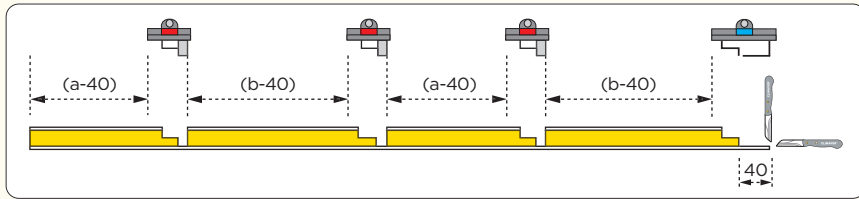

ISOVER
SAINT-GOBAIN

CLIMAVER®