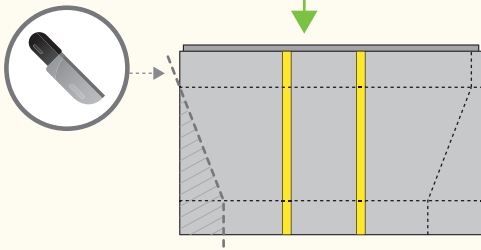

ISOVER
SAINT-GOBAIN

CLIMAVER®

ISOVER
SAINT-GOBAIN

CLIMAVER®

VYZTUŽENÍ POTRUBÍ

Vnitřní rozměry potrubí	Pracovní tlak		
	≤ 200 Pa	201-400 Pa	> 400 Pa
≤ 600 mm	Bez výztuže	Bez výztuže	Bez výztuže
601-750 mm			> 601 mm Výztuž každých 0,6 m
751-900 mm			
901-1050 mm	> 1051 mm Výztuž každých 1,2 m	> 901 mm Výztuž každých 1,2 m	> 601 mm Výztuž každých 0,6 m
1051-1200 mm		> 1201 mm Výztuž každých 0,6 m	
1201-1500 mm			
> 1500 mm	Kontaktujte CLIMAVER team		

KOTVENÍ POTRUBÍ

Vnitřní rozměr potrubí (mm)	Maximální vzdálenost (m)
< 900	2,4
900 a 1500	1,8
> 1500	1,2

Pro více informací týkajících se kotvení a vyztužování vzduchotechnického potrubí vyrobeného z panelu CLIMAVER® navštivte naše webové stránky www.climaver.cz/montaz/.