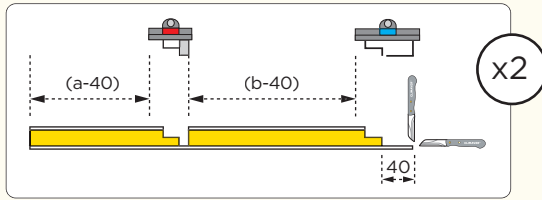

ISOVER
SAINT-GOBAIN

CLIMAVER®