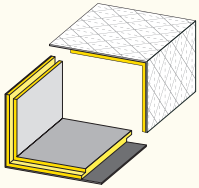

ISOVER
SAINT-GOBAIN

CLIMAVER®