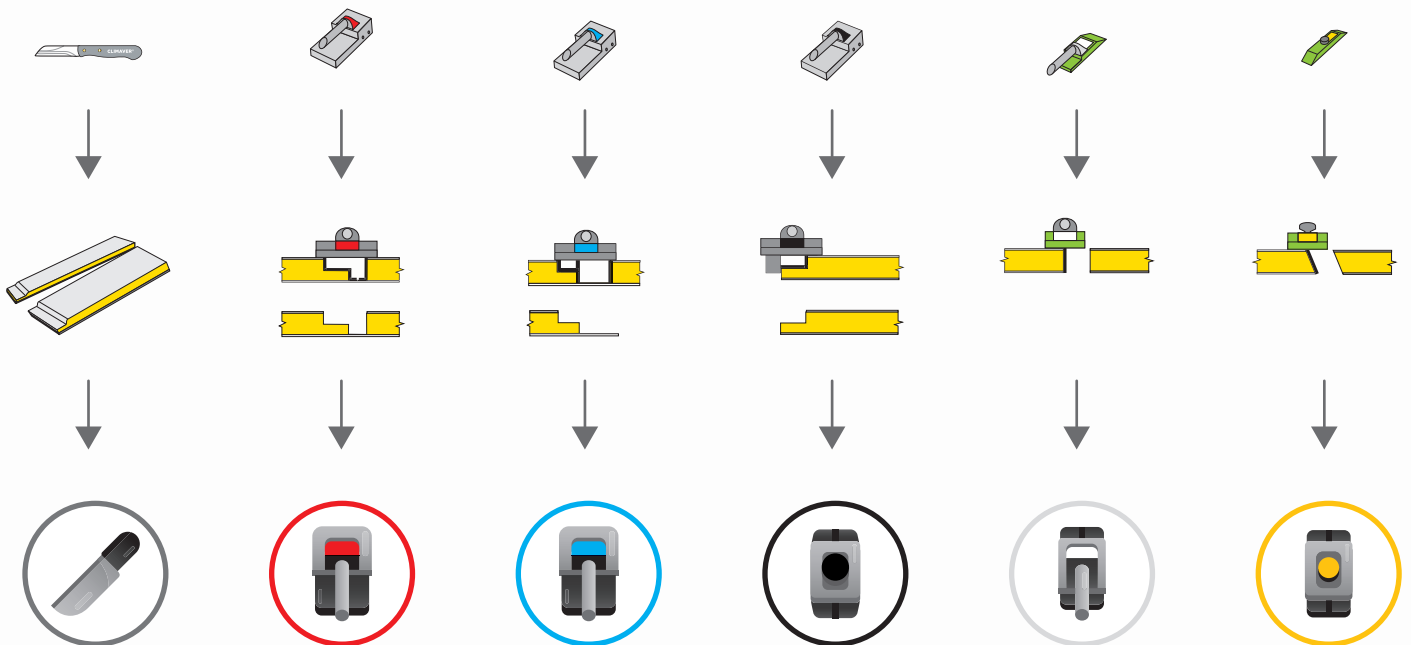

ISOVER
SAINT-GOBAIN

Montážní příručka CLIMAVER®

Vzduchotechnické potrubí a izolace v jednom

SAINT-GOBAIN

ISOVER
SAINT-GOBAIN

CLIMAVER®

ISOVER
SAINT-GOBAIN

CLIMAVER®

ISOVER
SAINT-GOBAIN

CLIMAVER®

ISOVER
SAINT-GOBAIN

CLIMAVER®

VYZTUŽENÍ POTRUBÍ

Vnitřní rozměry potrubí	Pracovní tlak		
	≤ 200 Pa	201-400 Pa	> 400 Pa
≤ 600 mm	Bez výztuže	Bez výztuže	Bez výztuže
601-750 mm			> 601 mm Výztuž každých 0,6 m
751-900 mm			
901-1050 mm	> 1051 mm Výztuž každých 1,2 m	> 901 mm Výztuž každých 1,2 m	> 601 mm Výztuž každých 0,6 m
1051-1200 mm		> 1201 mm Výztuž každých 0,6 m	
1201-1500 mm			
> 1500 mm	Kontaktujte CLIMAVER team		

KOTVENÍ POTRUBÍ

Vnitřní rozměr potrubí (mm)	Maximální vzdálenost (m)
< 900	2,4
900 a 1500	1,8
> 1500	1,2

Pro více informací týkajících se kotvení a vyztužování vzduchotechnického potrubí vyrobeného z panelu CLIMAVER® navštivte naše webové stránky www.climaver.cz/montaz/.