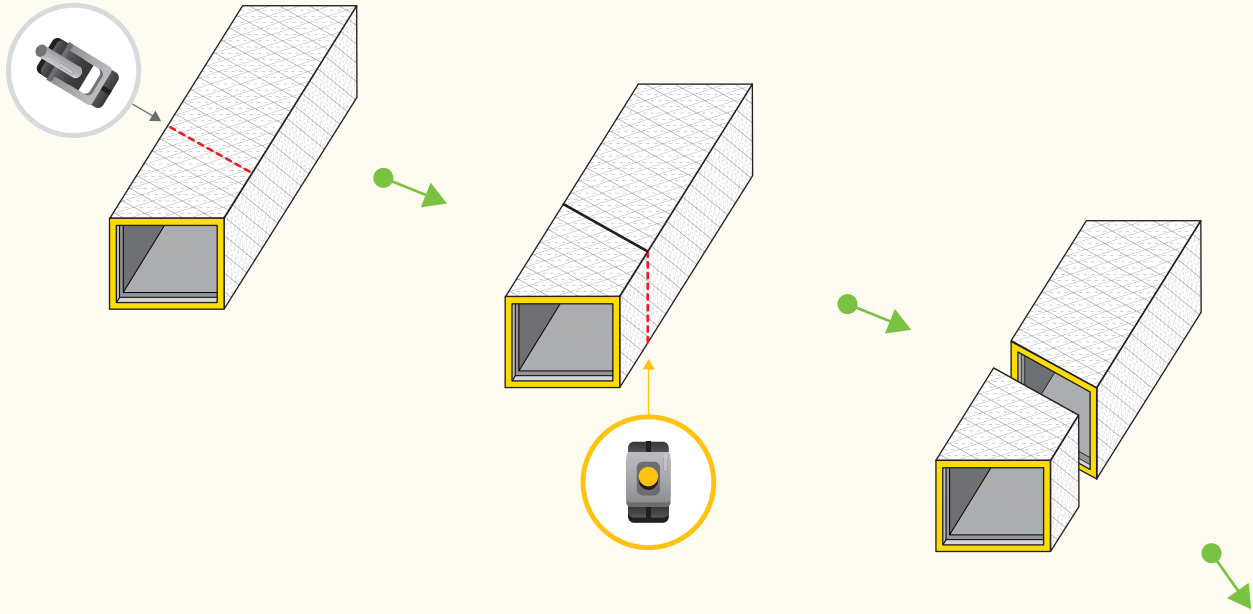

ISOVER
SAINT-GOBAIN

Montážní příručka CLIMAVER®

Vzduchotechnické potrubí a izolace v jednom

SAINT-GOBAIN

ISOVER
SAINT-GOBAIN

CLIMAVER®

ISOVER
SAINT-GOBAIN

CLIMAVER®

ISOVER
SAINT-GOBAIN

CLIMAVER®

ISOVER
SAINT-GOBAIN

CLIMAVER®

VYZTUŽENÍ POTRUBÍ

Vnitřní rozměry potrubí	Pracovní tlak		
	≤ 200 Pa	201-400 Pa	> 400 Pa
≤ 600 mm	Bez výztuže	Bez výztuže	Bez výztuže
601-750 mm			> 601 mm Výztuž každých 0,6 m
751-900 mm			
901-1050 mm	> 1051 mm Výztuž každých 1,2 m	> 901 mm Výztuž každých 1,2 m	> 601 mm Výztuž každých 0,6 m
1051-1200 mm		> 1201 mm Výztuž každých 0,6 m	
1201-1500 mm			
> 1500 mm	Kontaktujte CLIMAVER team		

KOTVENÍ POTRUBÍ

Vnitřní rozměr potrubí (mm)	Maximální vzdálenost (m)
< 900	2,4
900 a 1500	1,8
> 1500	1,2

Pro více informací týkajících se kotvení a vyztužování vzduchotechnického potrubí vyrobeného z panelu CLIMAVER® navštivte naše webové stránky www.climaver.cz/montaz/.