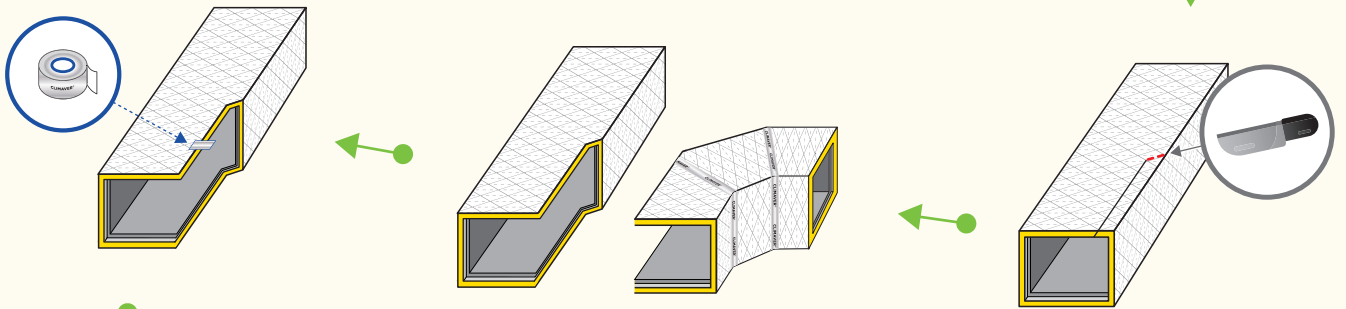

ISOVER
SAINT-GOBAIN

Montážní příručka CLIMAVER®

Vzduchotechnické potrubí a izolace v jednom

SAINT-GOBAIN

ISOVER
SAINT-GOBAIN

CLIMAVER®

ISOVER
SAINT-GOBAIN

CLIMAVER®

ISOVER
SAINT-GOBAIN

CLIMAVER®

ISOVER
SAINT-GOBAIN

CLIMAVER®

VYZTUŽENÍ POTRUBÍ

Vnitřní rozměry potrubí	Pracovní tlak		
	≤ 200 Pa	201-400 Pa	> 400 Pa
≤ 600 mm	Bez výztuže	Bez výztuže	Bez výztuže
601-750 mm			> 601 mm Výztuž každých 0,6 m
751-900 mm			
901-1050 mm	> 1051 mm Výztuž každých 1,2 m	> 901 mm Výztuž každých 1,2 m	> 601 mm Výztuž každých 0,6 m
1051-1200 mm		> 1201 mm Výztuž každých 0,6 m	
1201-1500 mm			
> 1500 mm	Kontaktujte CLIMAVER team		

KOTVENÍ POTRUBÍ

Vnitřní rozměr potrubí (mm)	Maximální vzdálenost (m)
< 900	2,4
900 a 1500	1,8
> 1500	1,2

Pro více informací týkajících se kotvení a vyztužování vzduchotechnického potrubí vyrobeného z panelu CLIMAVER® navštivte naše webové stránky www.climaver.cz/montaz/.