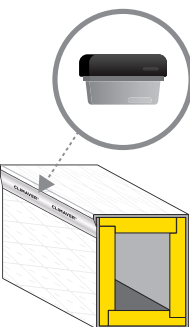

ISOVER
SAINT-GOBAIN

Montážní příručka CLIMAVER®

Vzduchotechnické potrubí a izolace v jednom

SAINT-GOBAIN

ISOVER
SAINT-GOBAIN

CLIMAVER®

ISOVER
SAINT-GOBAIN

CLIMAVER®

ISOVER
SAINT-GOBAIN

CLIMAVER®

ISOVER
SAINT-GOBAIN

CLIMAVER®

VYZTUŽENÍ POTRUBÍ

Vnitřní rozměry potrubí	Pracovní tlak		
	≤ 200 Pa	201-400 Pa	> 400 Pa
≤ 600 mm	Bez výztuže	Bez výztuže	Bez výztuže
601-750 mm			> 601 mm Výztuž každých 0,6 m
751-900 mm			
901-1050 mm	> 1051 mm Výztuž každých 1,2 m	> 901 mm Výztuž každých 1,2 m	> 601 mm Výztuž každých 0,6 m
1051-1200 mm		> 1201 mm Výztuž každých 0,6 m	
1201-1500 mm			
> 1500 mm	Kontaktujte CLIMAVER team		

KOTVENÍ POTRUBÍ

Vnitřní rozměr potrubí (mm)	Maximální vzdálenost (m)
< 900	2,4
900 a 1500	1,8
> 1500	1,2

Pro více informací týkajících se kotvení a vyztužování vzduchotechnického potrubí vyrobeného z panelu CLIMAVER® navštivte naše webové stránky www.climaver.cz/montaz/.