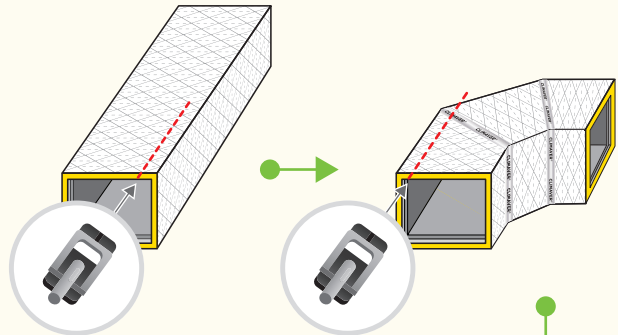

ISOVER
SAINT-GOBAIN

Montážní příručka CLIMAVER®

Vzduchotechnické potrubí a izolace v jednom

SAINT-GOBAIN

ISOVER
SAINT-GOBAIN

CLIMAVER®

ISOVER
SAINT-GOBAIN

CLIMAVER®

ISOVER
SAINT-GOBAIN

CLIMAVER®

ISOVER
SAINT-GOBAIN

CLIMAVER®

VYZTUŽENÍ POTRUBÍ

Vnitřní rozměry potrubí	Pracovní tlak		
	≤ 200 Pa	201-400 Pa	> 400 Pa
≤ 600 mm	Bez výztuže	Bez výztuže	Bez výztuže
601-750 mm			> 601 mm Výztuž každých 0,6 m
751-900 mm			
901-1050 mm	> 1051 mm Výztuž každých 1,2 m	> 901 mm Výztuž každých 1,2 m	> 601 mm Výztuž každých 0,6 m
1051-1200 mm		> 1201 mm Výztuž každých 0,6 m	
1201-1500 mm			
> 1500 mm	Kontaktujte CLIMAVER team		

KOTVENÍ POTRUBÍ

Vnitřní rozměr potrubí (mm)	Maximální vzdálenost (m)
< 900	2,4
900 a 1500	1,8
> 1500	1,2

Pro více informací týkajících se kotvení a vyztužování vzduchotechnického potrubí vyrobeného z panelu CLIMAVER® navštivte naše webové stránky www.climaver.cz/montaz/.