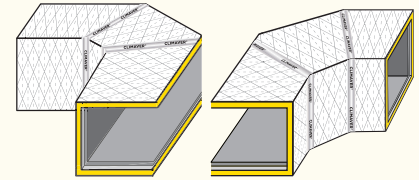

ISOVER
SAINT-GOBAIN

Montážní příručka CLIMAVER®

Vzduchotechnické potrubí a izolace v jednom

SAINT-GOBAIN

ISOVER
SAINT-GOBAIN

CLIMAVER®

ISOVER
SAINT-GOBAIN

CLIMAVER®

ISOVER
SAINT-GOBAIN

CLIMAVER®

ISOVER
SAINT-GOBAIN

CLIMAVER®

VYZTUŽENÍ POTRUBÍ

Vnitřní rozměry potrubí	Pracovní tlak		
	≤ 200 Pa	201-400 Pa	> 400 Pa
≤ 600 mm	Bez výztuže	Bez výztuže	Bez výztuže
601-750 mm			> 601 mm Výztuž každých 0,6 m
751-900 mm			
901-1050 mm	> 1051 mm Výztuž každých 1,2 m	> 901 mm Výztuž každých 1,2 m	> 601 mm Výztuž každých 0,6 m
1051-1200 mm		> 1201 mm Výztuž každých 0,6 m	
1201-1500 mm			
> 1500 mm	Kontaktujte CLIMAVER team		

KOTVENÍ POTRUBÍ

Vnitřní rozměr potrubí (mm)	Maximální vzdálenost (m)
< 900	2,4
900 a 1500	1,8
> 1500	1,2

Pro více informací týkajících se kotvení a vyztužování vzduchotechnického potrubí vyrobeného z panelu CLIMAVER® navštivte naše webové stránky www.climaver.cz/montaz/.