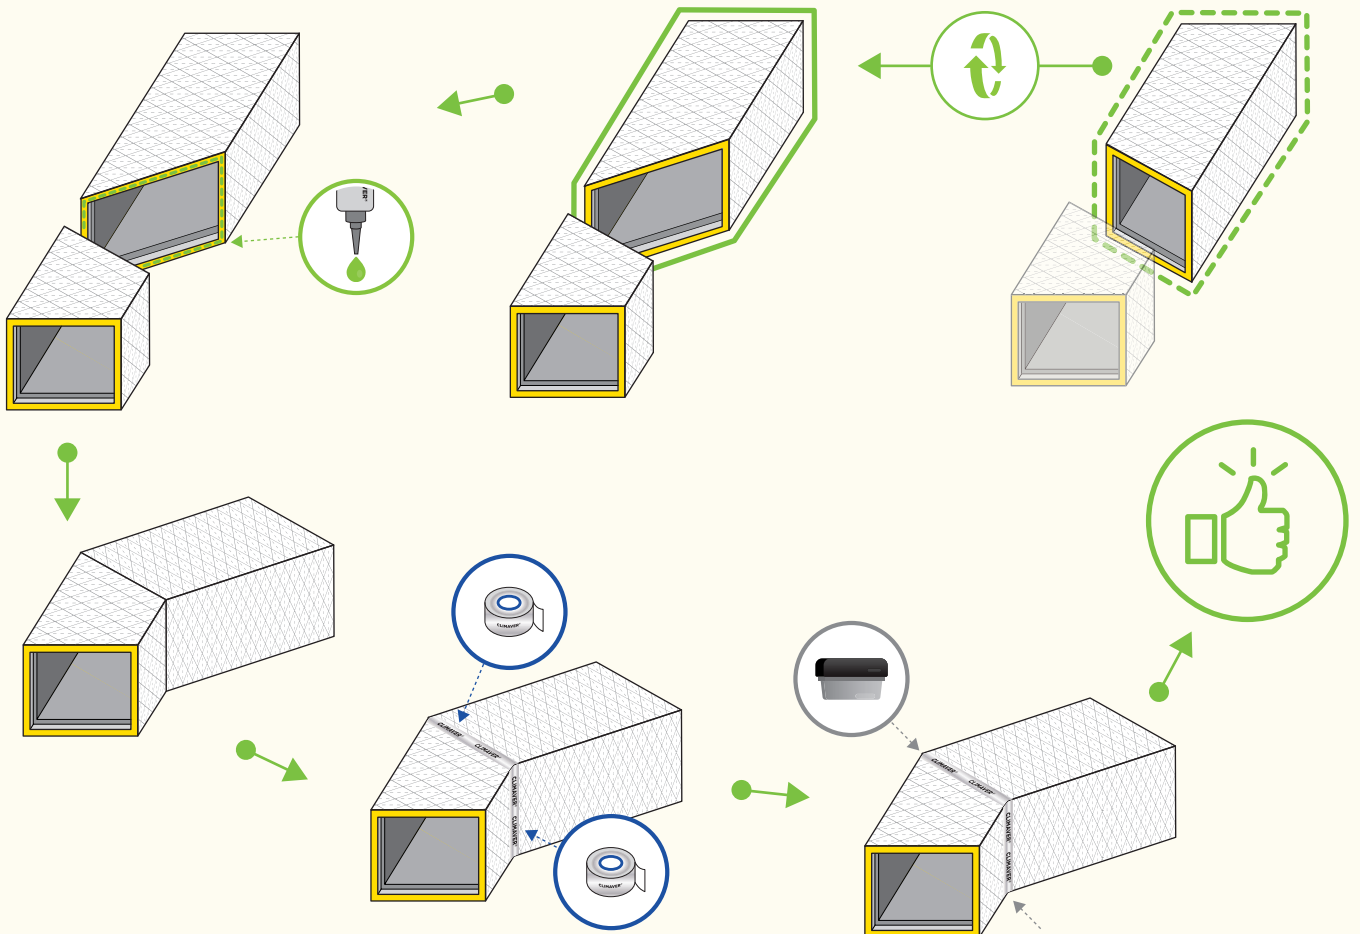

ISOVER
SAINT-GOBAIN

Montážní příručka CLIMAVER®

Vzduchotechnické potrubí a izolace v jednom

SAINT-GOBAIN

ISOVER
SAINT-GOBAIN

CLIMAVER®

ISOVER
SAINT-GOBAIN

CLIMAVER®

ISOVER
SAINT-GOBAIN

CLIMAVER®

ISOVER
SAINT-GOBAIN

CLIMAVER®

VYZTUŽENÍ POTRUBÍ

Vnitřní rozměry potrubí	Pracovní tlak		
	≤ 200 Pa	201-400 Pa	> 400 Pa
≤ 600 mm	Bez výztuže	Bez výztuže	Bez výztuže
601-750 mm			> 601 mm Výztuž každých 0,6 m
751-900 mm			
901-1050 mm	> 1051 mm Výztuž každých 1,2 m	> 901 mm Výztuž každých 1,2 m	> 601 mm Výztuž každých 0,6 m
1051-1200 mm		> 1201 mm Výztuž každých 0,6 m	
1201-1500 mm			
> 1500 mm	Kontaktujte CLIMAVER team		

KOTVENÍ POTRUBÍ

Vnitřní rozměr potrubí (mm)	Maximální vzdálenost (m)
< 900	2,4
900 a 1500	1,8
> 1500	1,2

Pro více informací týkajících se kotvení a vyztužování vzduchotechnického potrubí vyrobeného z panelu CLIMAVER® navštivte naše webové stránky www.climaver.cz/montaz/.