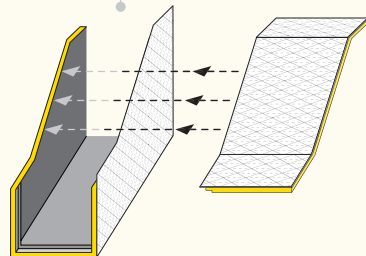

ISOVER
SAINT-GOBAIN

CLIMAVER®

ISOVER
SAINT-GOBAIN

CLIMAVER®

VYZTUŽENÍ POTRUBÍ

Vnitřní rozměry potrubí	Pracovní tlak		
	≤ 200 Pa	201-400 Pa	> 400 Pa
≤ 600 mm	Bez výztuže	Bez výztuže	Bez výztuže
601-750 mm			> 601 mm Výztuž každých 0,6 m
751-900 mm			
901-1050 mm	> 1051 mm Výztuž každých 1,2 m	> 901 mm Výztuž každých 1,2 m	> 601 mm Výztuž každých 0,6 m
1051-1200 mm		> 1201 mm Výztuž každých 0,6 m	
1201-1500 mm			
> 1500 mm	Kontaktujte CLIMAVER team		

KOTVENÍ POTRUBÍ

Vnitřní rozměr potrubí (mm)	Maximální vzdálenost (m)
< 900	2,4
900 a 1500	1,8
> 1500	1,2

Pro více informací týkajících se kotvení a vyztužování vzduchotechnického potrubí vyrobeného z panelu CLIMAVER® navštivte naše webové stránky www.climaver.cz/montaz/.