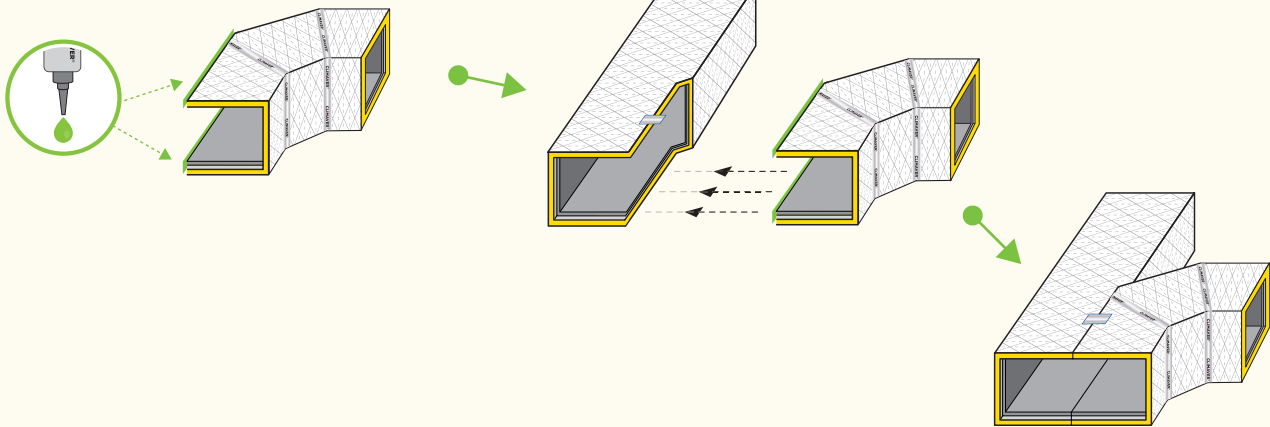

ISOVER
SAINT-GOBAIN

Montážní příručka CLIMAVER®

Vzduchotechnické potrubí a izolace v jednom

SAINT-GOBAIN

ISOVER
SAINT-GOBAIN

CLIMAVER®

ISOVER
SAINT-GOBAIN

CLIMAVER®

ISOVER
SAINT-GOBAIN

CLIMAVER®

ISOVER
SAINT-GOBAIN

CLIMAVER®

VYZTUŽENÍ POTRUBÍ

Vnitřní rozměry potrubí	Pracovní tlak		
	≤ 200 Pa	201-400 Pa	> 400 Pa
≤ 600 mm	Bez výztuže	Bez výztuže	Bez výztuže
601-750 mm			> 601 mm Výztuž každých 0,6 m
751-900 mm			
901-1050 mm	> 1051 mm Výztuž každých 1,2 m	> 901 mm Výztuž každých 1,2 m	> 601 mm Výztuž každých 0,6 m
1051-1200 mm		> 1201 mm Výztuž každých 0,6 m	
1201-1500 mm			
> 1500 mm	Kontaktujte CLIMAVER team		

KOTVENÍ POTRUBÍ

Vnitřní rozměr potrubí (mm)	Maximální vzdálenost (m)
< 900	2,4
900 a 1500	1,8
> 1500	1,2

Pro více informací týkajících se kotvení a vyztužování vzduchotechnického potrubí vyrobeného z panelu CLIMAVER® navštivte naše webové stránky www.climaver.cz/montaz/.