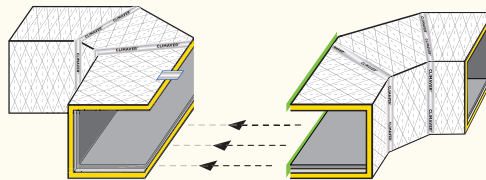

ISOVER
SAINT-GOBAIN

Montážní příručka CLIMAVER®

Vzduchotechnické potrubí a izolace v jednom

SAINT-GOBAIN

ISOVER
SAINT-GOBAIN

CLIMAVER®

ISOVER
SAINT-GOBAIN

CLIMAVER®

ISOVER
SAINT-GOBAIN

CLIMAVER®

ISOVER
SAINT-GOBAIN

CLIMAVER®

VYZTUŽENÍ POTRUBÍ

Vnitřní rozměry potrubí	Pracovní tlak		
	≤ 200 Pa	201-400 Pa	> 400 Pa
≤ 600 mm	Bez výztuže	Bez výztuže	Bez výztuže
601-750 mm			> 601 mm Výztuž každých 0,6 m
751-900 mm			
901-1050 mm	> 1051 mm Výztuž každých 1,2 m	> 901 mm Výztuž každých 1,2 m	> 601 mm Výztuž každých 0,6 m
1051-1200 mm		> 1201 mm Výztuž každých 0,6 m	
1201-1500 mm			
> 1500 mm	Kontaktujte CLIMAVER team		

KOTVENÍ POTRUBÍ

Vnitřní rozměr potrubí (mm)	Maximální vzdálenost (m)
< 900	2,4
900 a 1500	1,8
> 1500	1,2

Pro více informací týkajících se kotvení a vyztužování vzduchotechnického potrubí vyrobeného z panelu CLIMAVER® navštivte naše webové stránky www.climaver.cz/montaz/.