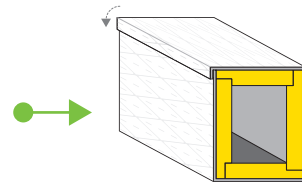

ISOVER
SAINT-GOBAIN

Montážní příručka CLIMAVER®

Vzduchotechnické potrubí a izolace v jednom

SAINT-GOBAIN

ISOVER
SAINT-GOBAIN

CLIMAVER®

ISOVER
SAINT-GOBAIN

CLIMAVER®

ISOVER
SAINT-GOBAIN

CLIMAVER®

ISOVER
SAINT-GOBAIN

CLIMAVER®

VYZTUŽENÍ POTRUBÍ

Vnitřní rozměry potrubí	Pracovní tlak		
	≤ 200 Pa	201-400 Pa	> 400 Pa
≤ 600 mm	Bez výztuže	Bez výztuže	Bez výztuže
601-750 mm			> 601 mm Výztuž každých 0,6 m
751-900 mm			
901-1050 mm	> 1051 mm Výztuž každých 1,2 m	> 901 mm Výztuž každých 1,2 m	> 601 mm Výztuž každých 0,6 m
1051-1200 mm		> 1201 mm Výztuž každých 0,6 m	
1201-1500 mm			
> 1500 mm	Kontaktujte CLIMAVER team		

KOTVENÍ POTRUBÍ

Vnitřní rozměr potrubí (mm)	Maximální vzdálenost (m)
< 900	2,4
900 a 1500	1,8
> 1500	1,2

Pro více informací týkajících se kotvení a vyztužování vzduchotechnického potrubí vyrobeného z panelu CLIMAVER® navštivte naše webové stránky www.climaver.cz/montaz/.