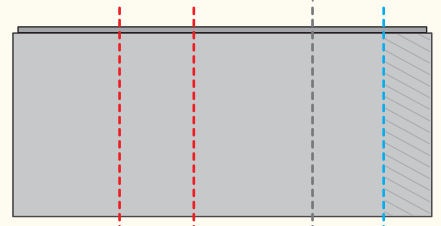

ISOVER
SAINT-GOBAIN

CLIMAVER®

ISOVER
SAINT-GOBAIN

CLIMAVER®

VYZTUŽENÍ POTRUBÍ

Vnitřní rozměry potrubí	Pracovní tlak		
	≤ 200 Pa	201-400 Pa	> 400 Pa
≤ 600 mm	Bez výztuže	Bez výztuže	Bez výztuže
601-750 mm			> 601 mm Výztuž každých 0,6 m
751-900 mm			
901-1050 mm	> 1051 mm Výztuž každých 1,2 m	> 901 mm Výztuž každých 1,2 m	> 601 mm Výztuž každých 0,6 m
1051-1200 mm		> 1201 mm Výztuž každých 0,6 m	
1201-1500 mm			
> 1500 mm	Kontaktujte CLIMAVER team		

KOTVENÍ POTRUBÍ

Vnitřní rozměr potrubí (mm)	Maximální vzdálenost (m)
< 900	2,4
900 a 1500	1,8
> 1500	1,2

Pro více informací týkajících se kotvení a vyztužování vzduchotechnického potrubí vyrobeného z panelu CLIMAVER® navštivte naše webové stránky www.climaver.cz/montaz/.