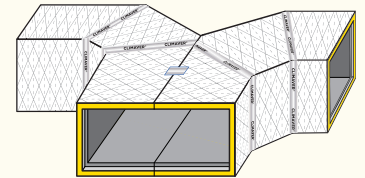

ISOVER
SAINT-GOBAIN

CLIMAVER®

ISOVER
SAINT-GOBAIN

CLIMAVER®

VYZTUŽENÍ POTRUBÍ

Vnitřní rozměry potrubí	Pracovní tlak		
	≤ 200 Pa	201-400 Pa	> 400 Pa
≤ 600 mm	Bez výztuže	Bez výztuže	Bez výztuže
601-750 mm			> 601 mm Výztuž každých 0,6 m
751-900 mm			
901-1050 mm	> 1051 mm Výztuž každých 1,2 m	> 901 mm Výztuž každých 1,2 m	> 601 mm Výztuž každých 0,6 m
1051-1200 mm		> 1201 mm Výztuž každých 0,6 m	
1201-1500 mm			
> 1500 mm	Kontaktujte CLIMAVER team		

KOTVENÍ POTRUBÍ

Vnitřní rozměr potrubí (mm)	Maximální vzdálenost (m)
< 900	2,4
900 a 1500	1,8
> 1500	1,2

Pro více informací týkajících se kotvení a vyztužování vzduchotechnického potrubí vyrobeného z panelu CLIMAVER® navštivte naše webové stránky www.climaver.cz/montaz/.